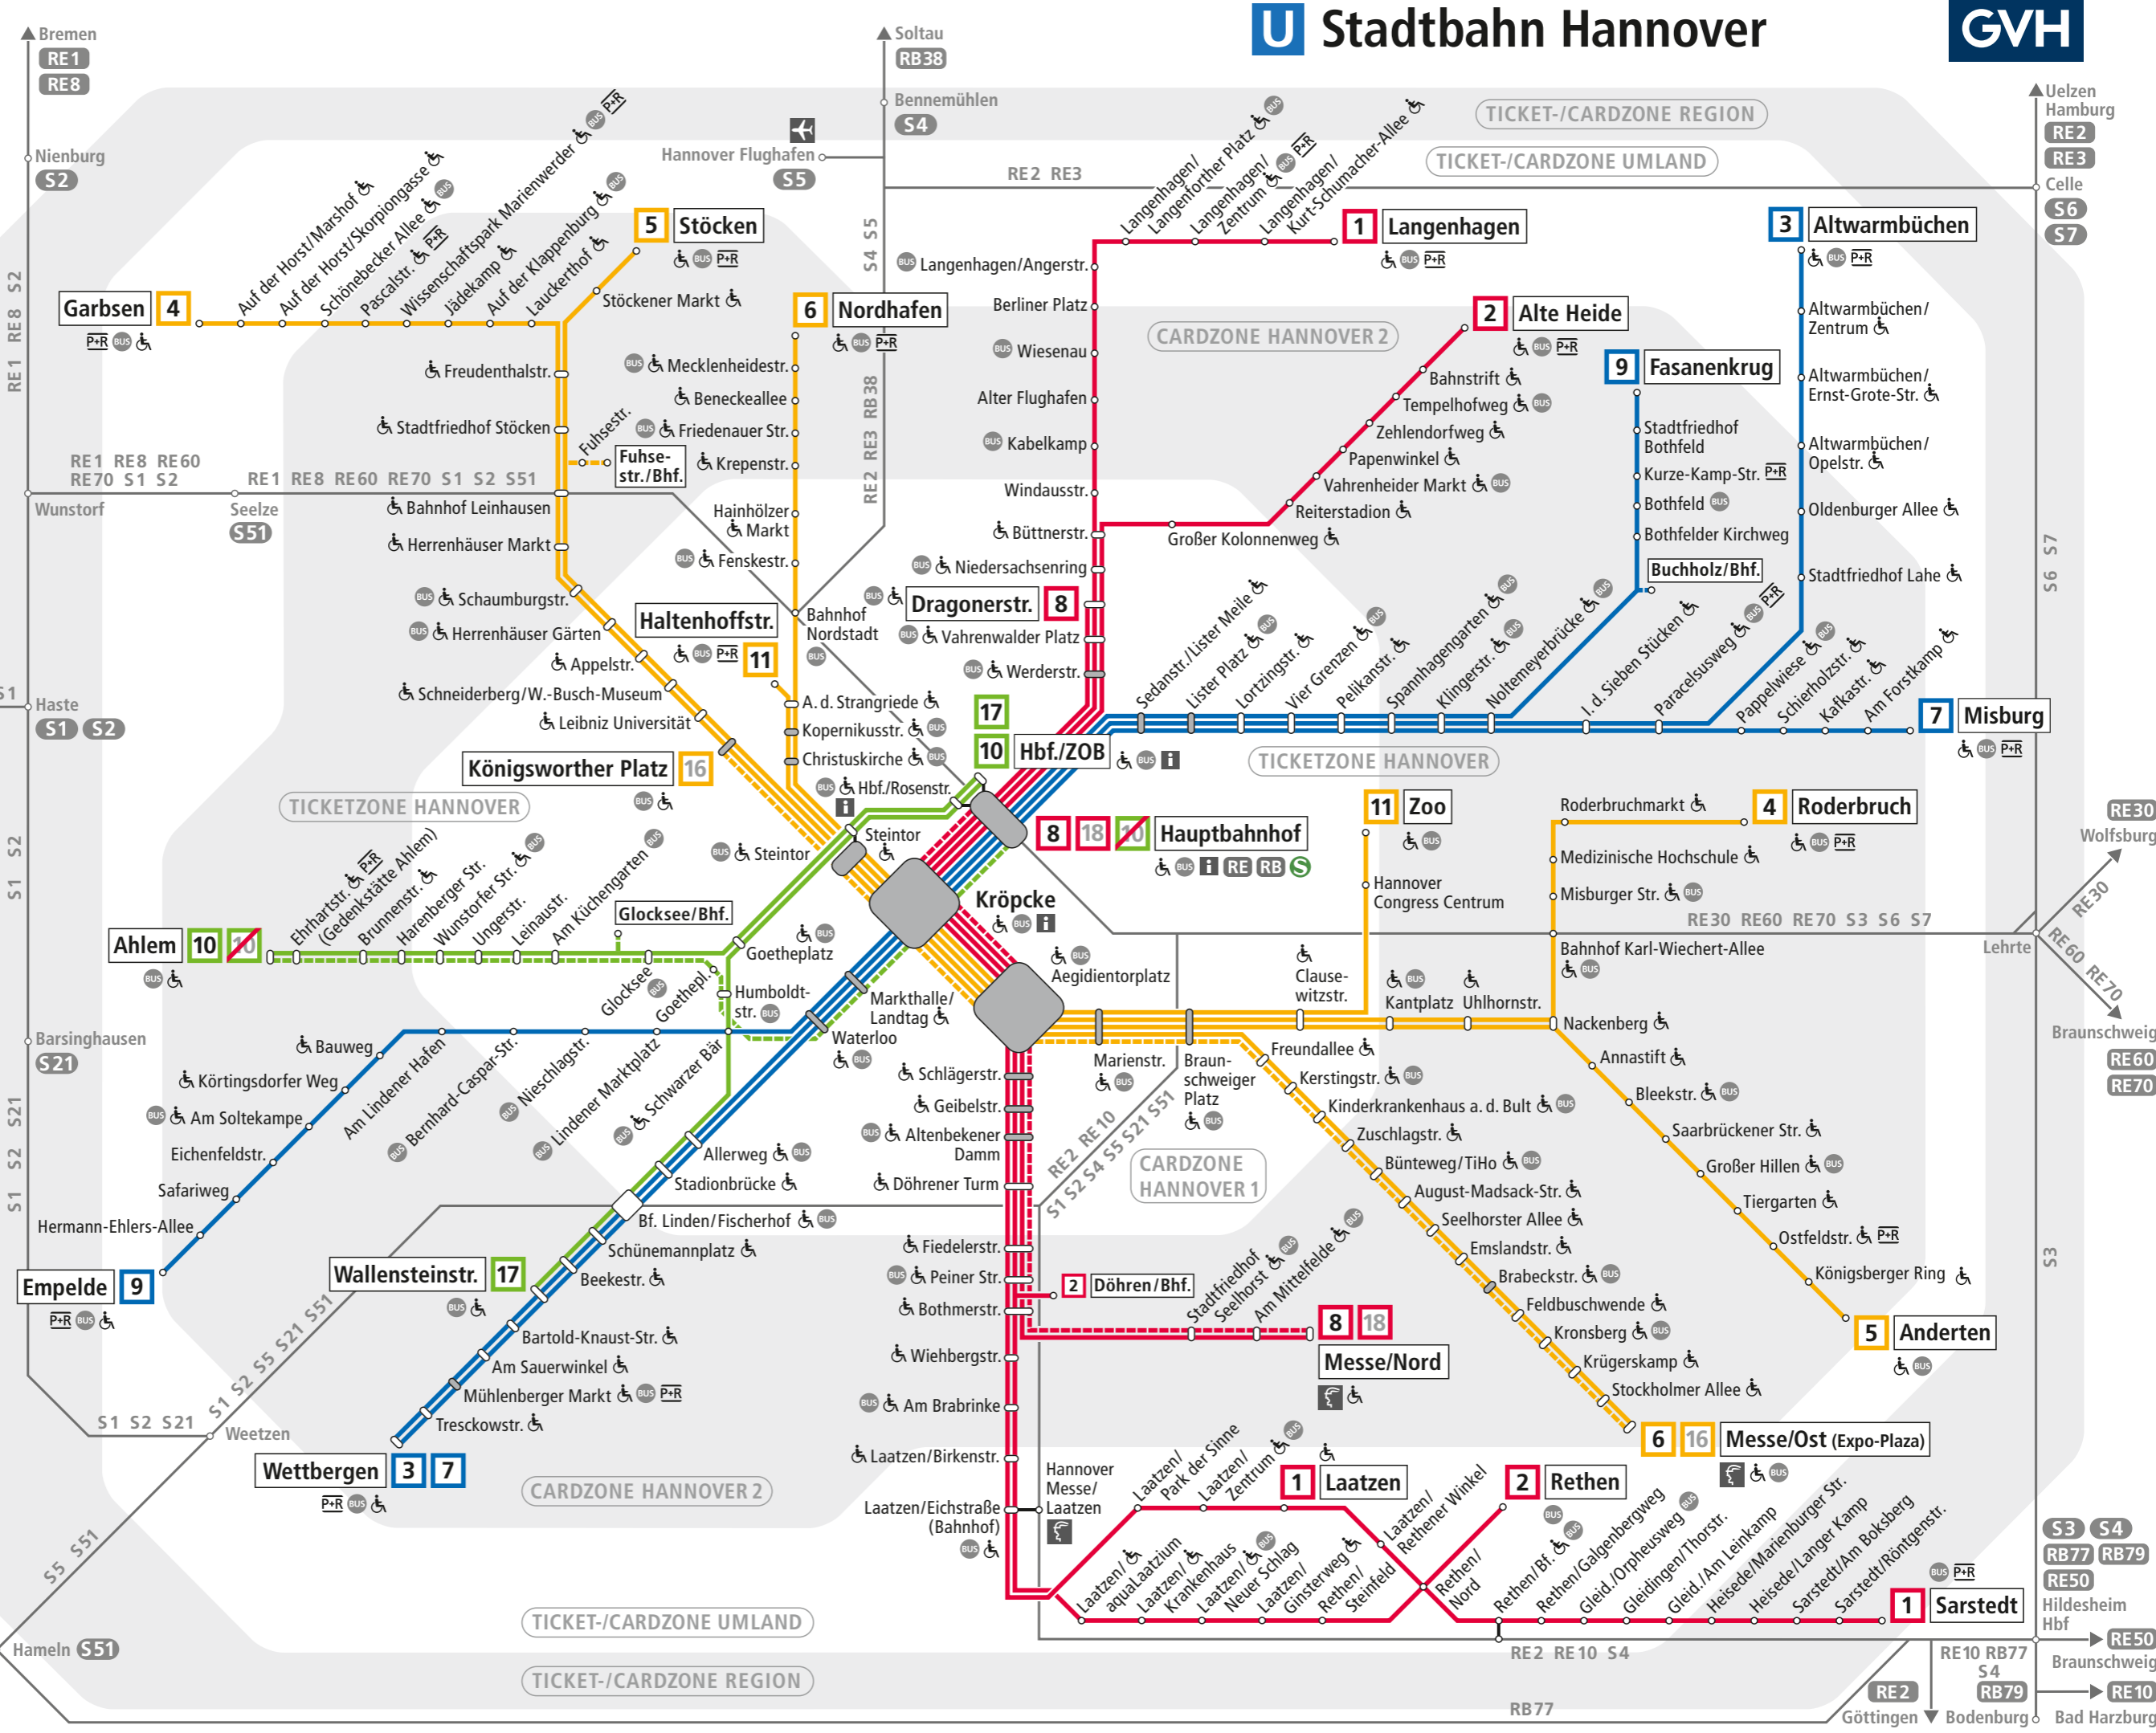

U Stadtbahn Hannover

- 3** Stadtbahn mit Haltestelle
Tram line with stop
- Stadtbahn mit Tunnelstation**
Underground station
- 16 18** Veranstaltungslinie
Special service
- Abweichender Fahrweg im Nachtsternverkehr**
Night service
- RE 2** RegionalExpress
- RB 38** RegionalBahn
Regional train
- S 2** S-Bahn
Suburban train
- Übergang zum Bus**
Interchange with bus
- P+R** Park + Ride
- Stufenfreier Zu-/Abgang**
Step-free access
- Tarifzonen**
Fare zones
- DB City-Ticket gültig in Ticketzone Hannover**
DB City-Ticket valid in Ticketzone Hannover

Stand: Dezember 2018
gvh.de

- S 3 S 4**
- RB 77 RB 79**
- RE 50**
- Hildesheim Hbf**
- RE 50**
- Braunschweig**
- RE 10**
- Bad Harzburg**