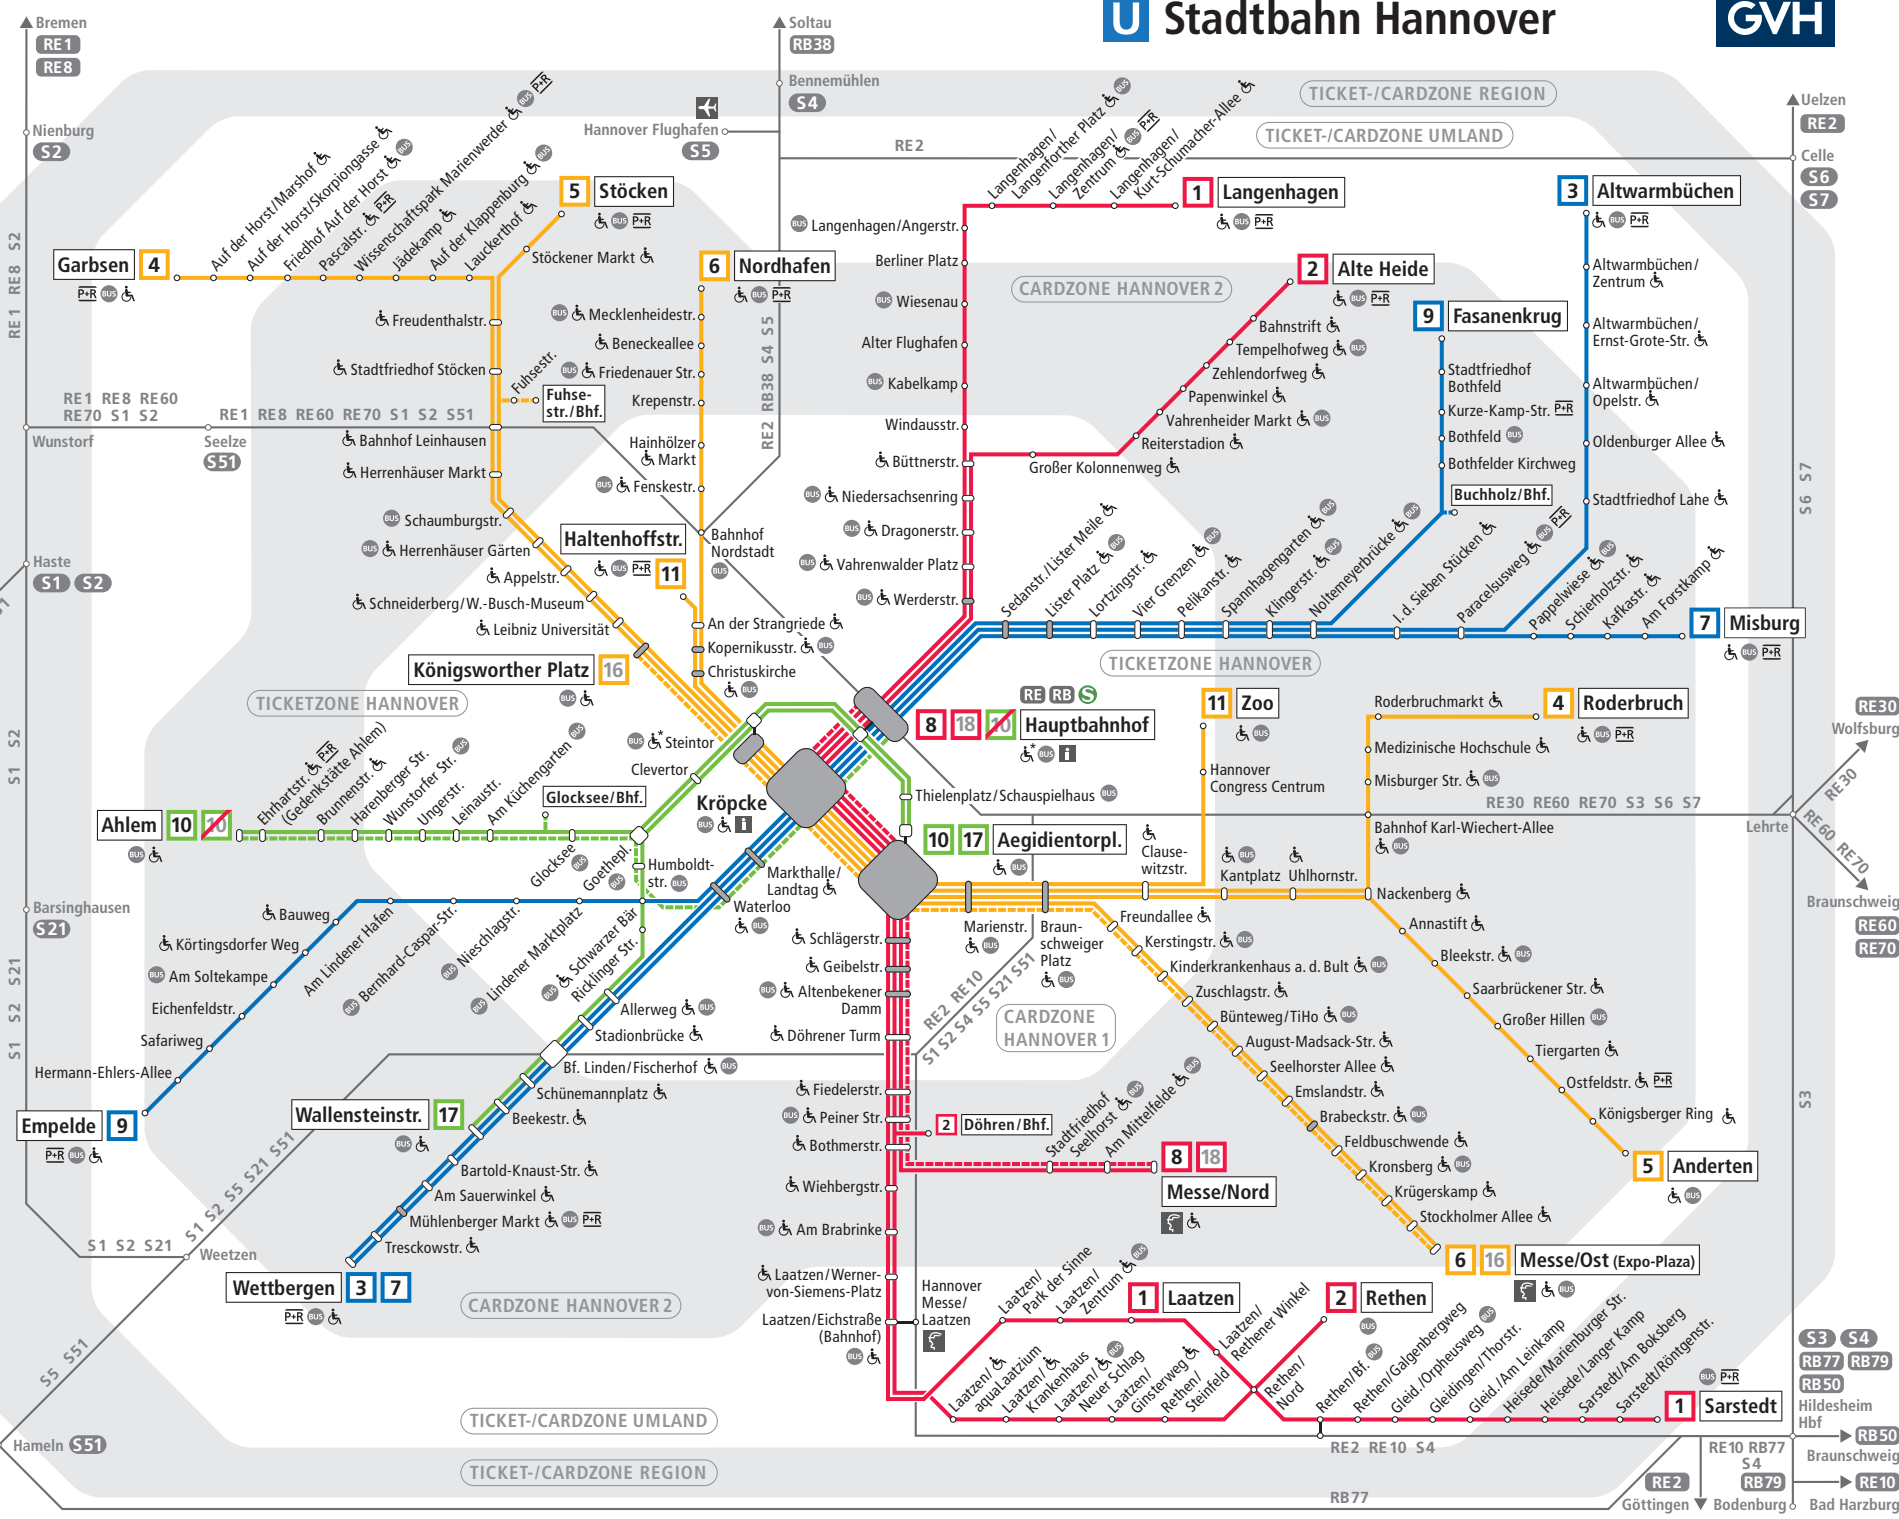

U Stadtbahn Hannover

- 3** Stadtbahn mit Haltestelle
Tram line with stop
 - 16 18** Veranstaltungslinie
Special service
 - Abweichender Fahrweg im Nachtsternverkehr**
Night service
 - RE 2** RegionalExpress
 - RB 38** RegionalBahn
Regional train
 - S 2** S-Bahn
Suburban train
 - Übergang zum Bus**
Interchange with bus
 - P+R** Park+Ride
 - Stufenloser Zu-/Abgang**
Step-free access
 - Stufenloser Zu-/Abgang**
Für Linie 10 und 17 hier kein stufenloser Zu-/Abgang
For lines 10 and 17 here no step-free access
 - Tarifzonen**
Fare zones
- Stand: Dezember 2014
www.gvh.de

- S 3 S 4** Hildesheim Hbf
- RB 77 RB 79** Braunschweig
- RB 50** Bad Harzburg
- RE 10** Göttingen
- RE 2** Bodenburg
- RE 30** Wolfsburg
- RE 60 RE 70** Braunschweig
- RE 3** Uelzen
- S 6 S 7** Celle